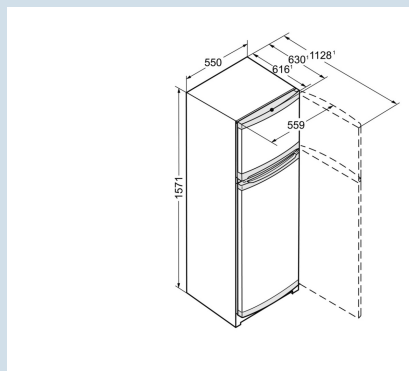

Dubbeldeurs

CTel 2931

Smart
Frost

Advies verkoopprijs € 649

55 cm breed past altijd

De Liebherr CTel 2931 is een dubbeldeurs koelkast in edelstaal-look en slechts 55 cm breed. Beschikt over 270 liter inhoud en handige voordelen als: LED verlichting, verstelbaar glasplateau in het vriesvak, kastbrede groentelade en verstelbare deurvakken.

Eenvoudig te openen.

Geïntegreerde greep

Tot 30 kg belastbaar en eenvoudig te reinigen

GlassLine draagplateaus

Maximale flexibiliteit in het interieur.

Iedere 4 cm houders voor glasplateau

Slimmer vriezen en makkelijker ontdoeien.

SmartFrost

Eenvoudig te organiseren

1 groente- en fruitlade(n)

Energiezuinige, heldere verlichting.

LED verlichting

Schoonmaken was nog nooit zo gemakkelijk.

Onderdelen geschikt voor vaatwasmachine

Sneller invriezen.

CoolPlus

Geschikt voor invriezen en bewaren.

4 sterren vriesvak

Behuizing / Kleur deur

Materiaal deur/deksel

Materiaal zijwanden

Volume koelgedeelte

Volume vriesgedeelte

Volume totaal

Energieklasse

Energieverbruik per jaar

Energieverbruik per 24 uur

Energiekosten per jaar

Energie efficiëntie index

Geluidsniveau

Geluidsniveau klasse

Staalgrijs / Edelstaal-look

Edelstaal-look

Staal

219 l

52 l

270 l

F

231 kWh

0,632 kWh

€ 90,-

125

37 dB(A)

C