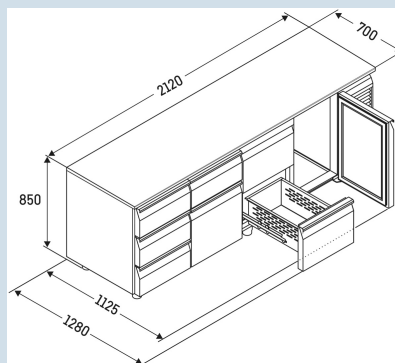

Carrosserie / Couleur porte	Acier inox / Acier inox
Matériaux du boîtier	
Matériau de la porte/ du couvercle	
Volume brut total	599 l
Volume utile total	315 l
	4
	2 tiroirs 1/2
	2 tiroirs 1/2
	Porte
	Porte
Frais d'énergie par an	€ 0,-
Convient pour une température ambiante de	de +10°C à 40°C
	+4 °C
Puissance	1,15 A

FRTSrg 7573/T01

Performance

Smart
Device
ready

Prix de vente conseillé € 5895

Dimensions

Hauteur	85 cm
Largeur	212 cm
Profondeur porte ouverte à 90°	112,5 cm
Profondeur	70 cm
Hauteur intérieure	57 cm
Largeur intérieure	180 cm
Profondeur intérieure	55 cm
Convient pour	GN 1/1, 530x 325 mm
Poids net / Poids brut	209 kg / 237 kg
Hauteur emballage	990 mm
Largeur emballage	800 mm
Profondeur emballage	2355 mm