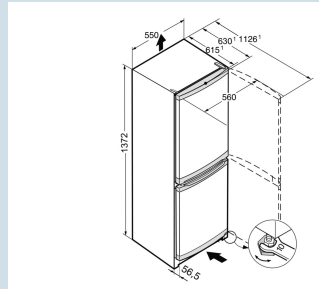

Staalgrijs / Edelstaal-look  
Staal  
Staal  
210 l  
157 l  
54 l  
E  
241 kWh  
0,7  
€ 96,-  
125  
39 dB(A)  
C

**Afmetingen**

Hoogte	137,2 cm
Breedte	55 cm
Diepte (incl. wandafstand)	63 cm
Diepte bij 90° geopende deur	112,8 cm
Breedte bij 90° geopende deur	56 cm
Diepte	63 cm
Tussenbouwbaar	Ja
Plaatsbaar tegen muur	Ja
Netto gewicht / Bruto gewicht	47,7 kg / 51,5 kg
Hoogte verpakking	1424 mm
Breedte verpakking	567 mm
Diepte verpakking	711 mm