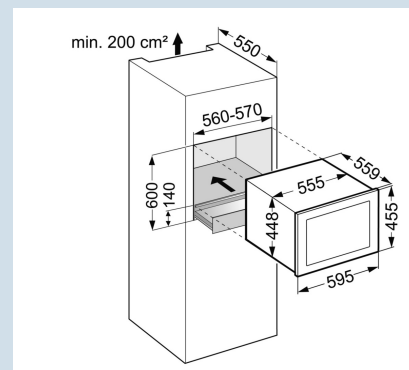

**WKEgw 582**  
GrandCru

Tip  
Open

Telescopic  
Rails

Advies verkoopprijs € 1899

**Afmetingen**

Hoogte	44,8 cm
Breedte	55,5 cm
Diepte	55,9 cm
Interieurhoogte	29,5 cm
Interieurbreedte	47 cm
Interieurdiepte	29 cm
Inbouwhoogte	45-45,2 cm
Inbouwbreedte	56-57 cm
Inbouwdiepte minimaal	55 cm
Netto gewicht / Bruto gewicht	33 kg / 40 kg
Hoogte verpakking	510 mm
Breedte verpakking	622 mm
Diepte verpakking	702 mm