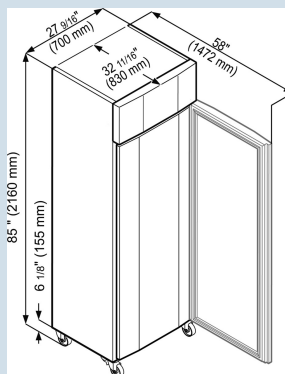

Behuizing / Kleur deur	Edelstaal / Edelstaal
Materiaal deur/deksel	Edelstaal
Materiaal zijwanden	Edelstaal
Bruto inhoud totaal	597 l
Netto inhoud totaal	465 l
Netto inhoud koeldeel	465 l
Energieklasse	 B
Energieverbruik per jaar	406 kWh
Energiekosten per jaar	€ 93,-
Energie efficiëntie index	29,5
Geluidsniveau	58 dB(A)
Klimaatklasse	5
Geschikt voor onverwarmde ruimte	Nee
Geschikt voor omgevingstemperatuur van	+10°C tot 40°C
Koelmiddel	R290
Aansluitwaarde	4,0 A
Warmteafgifte in kJ/h	275 kJ/h

GKpV 6570

ProfilLine

Advies verkoopprijs € 3200

Afmetingen

Hoogte	212 cm
Breedte	70 cm
Diepte (incl. wandafstand)	83 cm
Diepte bij 90° geopende deur	147,2 cm
Breedte bij 90° geopende deur	70,3 cm
Tussenbouwbaar	Ja
Plaatsbaar tegen muur	Ja
Interieurhoogte	155 cm
Interieurbreedte	51 cm
Interieurdiepte	65 cm
Gastronorm of Bakkerijnorm	GN 2/1 530x650 mm
Netto gewicht / Bruto gewicht	112 kg / 129 kg
Hoogte verpakking	2220 mm
Breedte verpakking	745 mm
Diepte verpakking	875 mm

Koeldeel

Instelbereik temperatuur koelen	-2°C tot +15°C
Ontdooisysteem koeldeel	Automatisch heetgas ontdooisysteem
Koelsysteem	Dynamisch
Koelsysteem	Dynamisch

Overige

Soort Design	SwingLine-Design
Deur zelfsluitend	Ja
Deurscharniering	Rechts, wisselbaar
Mogelijkheid ventilator uit te schakelen	Ja
Greep	Greeplijst
Verwisselbaar deurrubber	Ja
Lengte aansluitsnoer	380 cm
Aantal draagplateaus	4
daarvan in hoogte verstelbaar	4
Materiaal draagplateau koeldeel	Kunststof gecoat
Display	Digitaal temperatuurdisplay
Soort bedieningspaneel	Druktoets
Positie bedieningspaneel	Buitenzijde
Positie display	buitenzijde digitaal
Temperatuuralarm	Optisch en akoestisch temperatuuralarm
Deuralarm koeldeel	Akoestisch deuralarm
Draagvermogen plateau in kg	60 kg
Bruikbare diepte draagplateau in mm	640 mm
Slot	Ja
Materiaal interieur	Chroomnikkelstaal
Stelpoten in hoogte verstelbaar	4
Materiaal stelpoten	Edelstaal
Hoogte stelpoten	120-170 mm
Alarmpgrenzen instelbaar	Ja
Interface	RS 485 optioneel