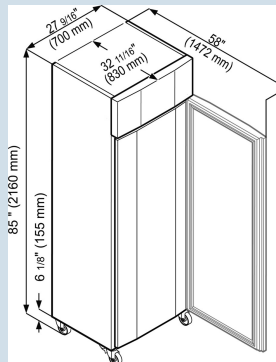

Behuizing / Kleur deur	Edelstaal / Edelstaal
Materiaal behuizing	Edelstaal
Materiaal deur/deksel	Edelstaal
Bruto inhoud totaal	597 l
Netto inhoud totaal	465 l
Energieklasse	 B
Energieverbruik per jaar	406 kWh
Energiekosten per jaar	€ 102,-
Energie efficiëntie index	29,5
Geluidsniveau	58 dB(A)
Klimaatklasse	5
Klimaatklasse	5
Temperatuurklasse	M1
Geschikt voor onverwarmde ruimte	Nee
Geschikt voor omgevingstemperatuur van	+10°C tot 40°C
Koelmiddel	R290
Aansluitwaarde	4,0 A
Warmteafgifte in kJ/h	275 kJ/h

GKpv 6570

ProfiLine

Smart
Device
ready

Advies verkoopprijs € 3600

Afmetingen

Hoogte	212 cm
Breedte	70 cm
Diepte bij 90° geopende deur	147,2 cm
Breedte bij 90° geopende deur	70,3 cm
Diepte	83 cm
Tussenbouwbaar	Ja
Plaatsbaar tegen muur	Ja
Interieurhoogte	155 cm
Interieurbreedte	51 cm
Interieurdiepte	65 cm
Geschikt voor	GN 2/1 530x650 mm
Netto gewicht / Bruto gewicht	112 kg / 129 kg
Hoogte verpakking	2220 mm
Breedte verpakking	745 mm
Diepte verpakking	875 mm

Overige

Soort Design	SwingLine-Design
Materiaal interieur	Chroomnikkelstaal (1.4301 / AISI 304)
Isolatiesterkte behuizing/deur	83 - 60
Deur zelfsluitend	Ja
Deurscharniering	Rechts, wisselbaar
Greep	Greeplijst
Verwisselbaar deurrubber	Ja
Lengte aansluitsnoer	380 cm
Bruikbare diepte draagplateau	640 mm
Display	Digitaal temperatuurdisplay
Soort bedieningspaneel	Druktoets
Positie bedieningspaneel	Buitenzijde
Temperatuur aanduiding van	Koelgedeelte
Temperatuur aanduiding koeldeel	buitenzijde digitaal
Temperatuur alarm	Optisch en akoestisch temperatuur alarm
Deuralarm koeldeel	Akoestisch deuralarm
Geschikt voor integratie in netwerk	Ja, optioneel
Slot	Ja
Stelpoten	4
Materiaal stelpoten	Edelstaal
Hoogte stelpoten	120-170 mm
Alarmpgrenzen instelbaar	Ja
Interface	RS 485 optioneel