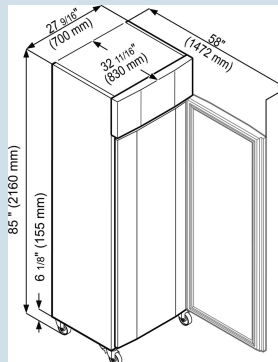

| | |
|--|---|
| Behuizing / Kleur deur | Edelstaal / Edelstaal |
| Materiaal behuizing | Edelstaal |
| Materiaal deur/deksel | Edelstaal |
| Bruto inhoud totaal | 597 l |
| Netto inhoud totaal | 465 l |
| Energieklasse |  B |
| Energieverbruik per jaar | 406 kWh |
| Energiekosten per jaar | € 93,- |
| Energie efficiëntie index | 29,5 |
| Geluidsniveau | 58 dB(A) |
| Klimaatklasse | 5 |
| Klimaatklasse | 5 |
| Temperatuurklasse | M1 |
| Geschikt voor onverwarmde ruimte | Nee |
| Geschikt voor omgevingstemperatuur van | +10°C tot 40°C |
| Koelmiddel | R290 |
| Aansluitwaarde | 4,0 A |
| Warmteafgifte in kJ/h | 275 kJ/h |
| Warmteafgifte in Wh | 76 Wh |

GKpv 6570

ProfiLine

Smart
Device
ready

Advies verkoopprijs € 3595

Afmetingen

| | |
|-------------------------------|---------------------|
| Hoogte | 212 cm |
| Breedte | 70 cm |
| Diepte bij 90° geopende deur | 147,2 cm |
| Breedte bij 90° geopende deur | 70,3 cm |
| Diepte | 83 cm |
| Tussenbouwbaar | Ja |
| Plaatsbaar tegen muur | Ja |
| Interieurhoogte | 155 cm |
| Interieurbreedte | 51 cm |
| Interieurdiepte | 65 cm |
| Geschikt voor | GN 2/1 530x650 mm |
| Netto gewicht / Bruto gewicht | 109,0 kg / 127,0 kg |
| Hoogte verpakking | 2220 mm |
| Breedte verpakking | 745 mm |
| Diepte verpakking | 875 mm |