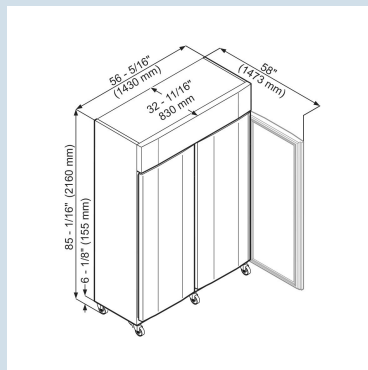

Wit / Wit
Staal
Staal
1366 l
1056 l
980 l
714 kWh
€ 164,-
58 dB(A)
5

LKPv 1420

MediLine

Advies verkoopprijs € 6500

Afmetingen

Hoogte	216 cm
Breedte	143 cm
Diepte (incl. minimale wandafstand)	83 cm
Diepte bij 90° geopende deur	147,3 cm
Breedte bij 90° geopende deur	143,4 cm
Tussenbouwbaar	Ja
Plaatsbaar tegen muur	Ja
Interieurhoogte	155 cm
Interieurbreedte	123,6 cm
Interieurdiepte	65 cm
Netto gewicht / Bruto gewicht	200 kg / 243 kg
Hoogte verpakking	2215 mm
Breedte verpakking	1475 mm
Diepte verpakking	875 mm