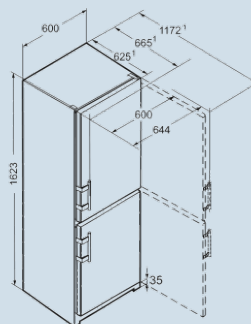

CN 3115
Comfort

No Frost

Duo Cooling

Smart Device ready

Super Cool

Super Frost

Vario Space

Power Cooling

Frost Control

Advies verkoopprijs € 799

Slechts 1.63 meter hoog

Volwaardige combikast met aparte temperatuurregeling voor het koel- en vriesdeel. Het NoFrost vriesdeel hoeft u nooit meer handmatig te ontdooien en het koeldeel kunt u apart aan/uitschakelen, erg handig bij het schoonmaken en energiebesparend bij langere afwezigheid. De 2 groenteladen lopen op rolwielletjes en de verstelbare deurvakken met geharde glasbodem zijn vaatwasser bestendig.

Alle functies eenvoudig in te stellen.

2,4 inch display

Snel afkoelen van levensmiddelen.

SuperCool automatisch met resttijdweergave

Kwaliteitscontrole na stroomstoring.

FrostControl

Opent bijna vanzelf.

Hevelgreep

Ook voor extra grote 2 liter verpakkingen.

Comfort deurvakken

Gelijkmatigere temperatuurverdeling.

PowerCooling

Gelijkmatige verlichting van het koeldeel.

LED plafondverlichting

Nooit meer ontdooien.

NoFrost

Deur kan nooit ongemerkt open blijven.

Akoestisch deuralarm

Geschikt voor onverwarmde ruimtes (>0°C).

DuoCooling

Tot 30 kg belastbaar en eenvoudig te reinigen.

GlassLine draagplateaus

Ruimte voor hoge karaffen of verpakkingen.

Deel- en onderschuifbaar glasplateau

Behuizing / Kleur deur
Materiaal deur/deksel
Materiaal zijwanden
Volume koelgedeelte
Volume vriesgedeelte
Energieklasse
Energieverbruik per jaar
Energieverbruik per 24 uur
Energiekosten per jaar
Geluidsniveau
Geluidsniveau klasse

Wit / Wit
Staal
Staal
174 l
95 l
E
235 kWh
0,643 kWh
€ 52,-
38 dB(A)
C