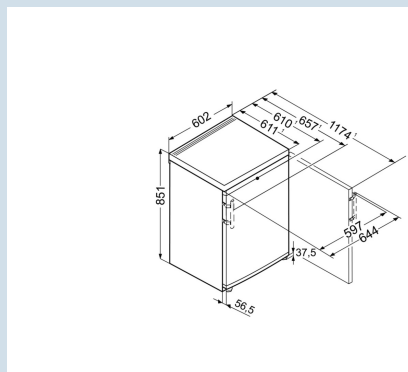

Staalgrijs / Edelstaal
Edelstaal
Staal
103 l
E
171 kWh
0,468 kWh
€ 39,-
100
39 dB(A)
C

GPesf 1476

Premium

Smart
FrostSuper
FrostVario
SpaceFrost
ControlFrost
Protect

Advies verkoopprijs € 649

Afmetingen

Hoogte	85,1 cm
Breedte	60,2 cm
Diepte (incl. wandafstand)	61 cm
Diepte bij 90° geopende deur	117,4 cm
Breedte bij 90° geopende deur	64,4 cm
Tussenbouwbaar	Ja
Plaatsbaar tegen muur	Ja
Netto gewicht / Bruto gewicht	41,1 kg / 43,8 kg
Hoogte verpakking	911 mm
Breedte verpakking	617 mm
Diepte verpakking	711 mm