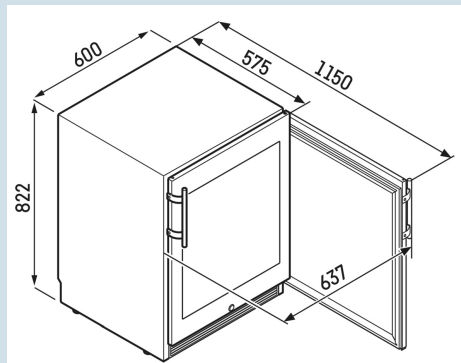

Perfekte luchtkwaliteit

2 FreshAir koolfilters

Behuizing / Kleur deur
Materiaal behuizing
Materiaal deur/deksel
Capaciteit 0,75 l bordeaux fles *
Volume totaal
Energieklasse
Energieverbruik per jaar
Energieverbruik per 24 uur
Energiekosten per jaar
Energie efficiëntie index
Geluidsniveau
Geluidsniveau klasse
Klimaatklasse

Edelstaal / Edelstaal
Edelstaal
Isolatieglas
34
94 l
 G
138 kWh
0,4
€ 41,-
165
36 dB(A)
C
SN-ST

* 0,75 l bordeaux fles Norm NF H 35-124 (H;300,5 mm ø 76,1 mm)