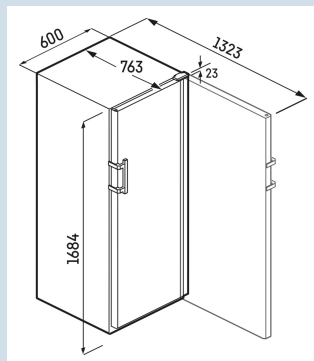

* 0,75 l bordeaux fles Norm NF H 35-124 (H;300,5 mm ø 76,1 mm)

WSbl 5001
GrandCru

Smart
Device
ready

Advies verkoopprijs € 1699

Afmetingen

| | |
|-------------------------------|---------------|
| Hoogte | 168,4 cm |
| Breedte | 59,7 cm |
| Diepte | 76,3 cm |
| Plaatsbaar tegen muur | Ja |
| Interieurhoogte | 147 cm |
| Interieurbreedte | 49,2 cm |
| Interieurdiepte | 57,3 cm |
| Netto gewicht / Bruto gewicht | 65 kg / 71 kg |
| Hoogte verpakking | 1742 mm |
| Breedte verpakking | 615 mm |
| Diepte verpakking | 850 mm |