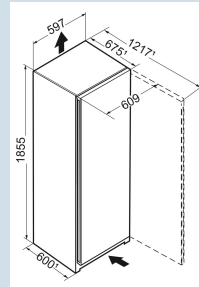

Staalgrijs / SteelFinish  
Staal  
SteelFinish  
399 l  
399 l  
E  
123 kWh  
0,3  
€ 49,-  
100  
36 dB(A)  
C  
SN-T

RDsfe 5220

Plus

Advies verkoopprijs € 1499

**Afmetingen**

Hoogte	185,5 cm
Breedte	59,7 cm
Diepte (incl. wandafstand)	67,5 cm
Diepte	67,5 cm
InteriorFit	Ja
Plaatsbaar tegen muur	Ja
Netto gewicht / Bruto gewicht	67,2 kg / 72,2 kg
Hoogte verpakking	1927 mm
Breedte verpakking	615 mm
Diepte verpakking	767 mm