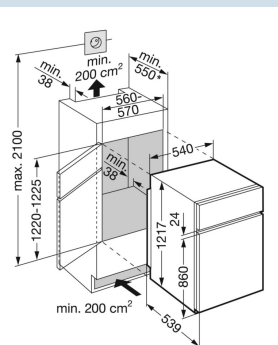

GlassLine draagplateaus

Ook voor extra grote 2 liter verpakkingen.

Comfort deurvakken

Geschikt voor invriezen en bewaren.

4 sterren vriesvak

Ruimte voor hoge karaffen of verpakkingen.

Deel- en onderschuifbaar glasplateau

Nismaat	122 cm
Deurmontage systeem	sleepdeur
Materiaal deur/deksel	Staal
Volume koelgedeelte	155 l
Volume vriesgedeelte	43 l
Energieklasse	F
Energieverbruik per jaar	232 kWh
Energieverbruik per 24 uur	0,635 kWh
Energiekosten per jaar	€ 53,-
Energie efficiëntie index	125
Geluidsniveau	39 dB(A)

ICTS 2231

Comfort

Smart
FrostBio
Cool

Advies verkoopprijs € 1149

Afmetingen

Hoogte	121,7 cm
Breedte	54 cm
Diepte	53,9 cm
Inbouwhoogte	122-122,5 cm
Inbouwbreedte	56-57 cm
Deurhoogte vriezer in mm	860
Tussenruimte koel-vries in mm	24
Inbouwdiepte minimaal	55 cm
Netto gewicht / Bruto gewicht	44 kg / 47 kg
Hoogte verpakking	1283 mm
Breedte verpakking	560 mm
Diepte verpakking	619 mm