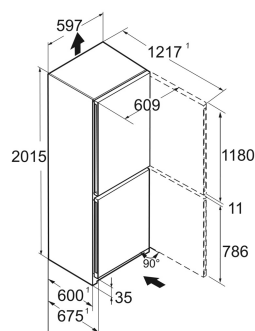

Silver / SteelFinish
Acier
SteelFinish
360 l
258 l
103 l
 D
226 kWh
0,6
€ 68,-
80
35 dB(A)
B

CBNsfid 5733
Plus

Prix de vente conseillé € 1549

Dimensions

Hauteur	201,5 cm
Largeur	59,7 cm
Profondeur	67,5 cm
InteriorFit	Oui
Adossable au mur	Oui
Poids net / Poids brut	76,8 kg / 82,3 kg
Hauteur emballage	2087 mm
Largeur emballage	625 mm
Profondeur emballage	772 mm