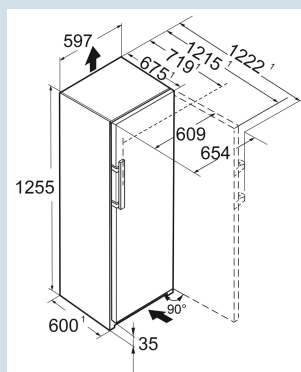

Congélateur modèle armoire

FNd 4254
Prime

BLU
Performance

No
Frost

Smart
Device
ready

Super
Frost

Vario
Space

Frost
Protect

Prix de vente conseillé € 1199

Congeler en toute élégance

Ce congélateur NoFrost avec écran couleur Touch & Swipe ne nécessite jamais de dégivrage. L'éclairage LED offre une vue optimale des produits dans le tiroir, même dans l'obscurité. Grâce à l'indicateur d'état, vous pouvez voir d'un coup d'œil si l'appareil fonctionne correctement. La SpaceBox offre de l'espace pour les grands emballages et avec EasyTwist-Ice, vous pouvez préparer 60 glaçons en un rien de temps. Grâce à FrostProtect, il peut être installé dans une pièce non chauffée jusqu'à -15°C. Compatible avec les applications Smart Home grâce au SmartDeviceBox en option.

Fini le dégivrage.
NoFrost

Tiroir de congélation à fermeture automatique
Tiroir sur glissières

Toujours vue sur le bon fonctionnement.
Indicateur de fonctionnement

Assez d'espace pour le plus haut des gâteaux.
VarioSpace

Convient aux espaces glaciaux (>-15°C).
FrostProtect

Réglage aisé de toutes les fonctions
Écran couleur Touch & Swipe

Vue optimale même dans le noir.
Éclairage LED congélateur

Réserve de froid en cas de panne de courant.
Accumulateurs de froid

Carrosserie / Couleur porte	Blanc / Blanc
Matériau de la porte/ du couvercle	Acier
Volume total	160 l
Volume du compartiment congélateur	161 l
Classe énergétique	
Consommation électrique par an	166 kWh
Consommation d'énergie par 24 heures	0,454 kWh
Frais d'énergie par an	€ 65,-
Indice d'efficacité énergétique	
Niveau sonore	34 dB(A)
Classe de niveau sonore	B
Classe climatique	SN-T
Convient pour un espace non chauffé	> -15°C