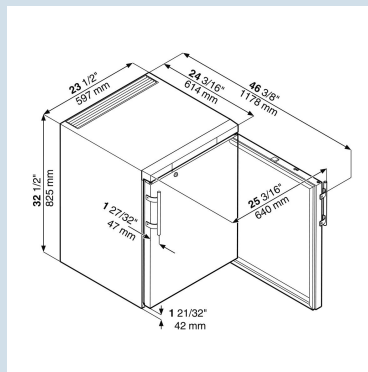

Blanc / Blanc
Verre isolante
Acier
152 l
132 l
132 l
369 kWh
€ 85,-
47 dB(A)
7

LKUv 1613

MediLine

Prix de vente conseillé hors TVA € 1450

Dimensions

Hauteur	82 cm
Largeur	60,1 cm
Profondeur	61,8 cm
Profondeur porte ouverte à 90°	119,6 cm
Largeur porte ouverte à 90°	64 cm
Sous-encastrable	Oui
Enchâssable	Oui
Adossable au mur	Oui
Hauteur intérieure	67 cm
Largeur intérieure	44 cm
Profondeur intérieure	43,5 cm
Hauteur d'encastrement	82,5(+4,5) cm
Largeur d'encastrement	60,5 cm
Profondeur d'encastrement min.	62 cm
Poids net / Poids brut	43 kg / 45 kg
Hauteur emballage	875 mm
Largeur emballage	615 mm
Profondeur emballage	709 mm