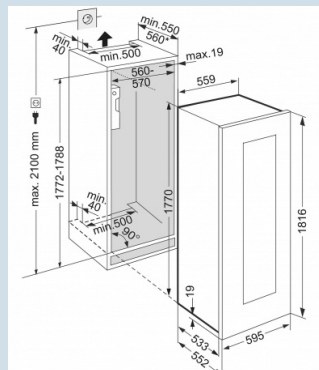

1 Presentatieplateau

Temperatuur eenvoudig af te lezen.

LC digitaal temperatuurdisplay

Geschikt voor al uw wijnen.

Temperatuurbereik +5°C tot +20°C

Optimaal benutten van de ruimte.

Beukenhouten draagplateaus

In alle rust bewaren.

Trillingsvrije ophanging compressoren

Nismaat	178 cm
TipOpen	Ja
Behuizing / Kleur deur	/ Zwart (RAL 9005)
Bruto inhoud totaal	307 l
Netto inhoud totaal	271 l
waarvan Wijn	271 l
Capaciteit 0,75 l bordeaux fles	83
Energieklasse	A
Energieverbruik per jaar	162 kWh
Energiekosten per jaar	€ 37,-
Geluidsniveau	34 dB(A)
Klimaatklasse	SN
Koelmiddel	R600a

EWTgb 3583

Vinidor

Tip
Open

Telescopic
Rails

Advies verkoopprijs € 3699

Afmetingen

Hoogte	1770 mm
Breedte	557 mm
Interieurhoogte	1599 mm
Interieurbreedte	464 mm
Interieurdiepte	393 mm
Inbouwhoogte in mm	1772-1780 mm
Inbouwbreedte in mm	560-570 mm
Inbouwdiepte minimaal in mm	550 mm
Netto gewicht / Bruto gewicht	89 kg / 101 kg
Hoogte verpakking	1895 mm
Breedte verpakking	639 mm
Diepte verpakking	639 mm