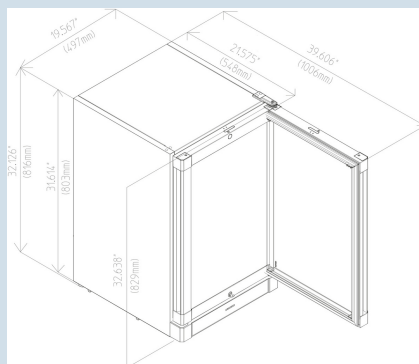

Toute l'attention portée à vos produits surgelés.

Le Liebherr Fv 913 est un congélateur compact avec dégivrage automatique. Pour une présentation optimale de vos produits, l'intérieur est éclairé par une colonne LED.

Carrosserie / Couleur porte
Matériaux du boîtier
Matériau de la porte/ du couvercle
Volume brut total
Volume utile total
Classe énergétique
Consommation électrique par an
Frais d'énergie par an
Indice d'efficacité énergétique
Niveau sonore
Classe climatique
Classe de température
Convient pour un espace non chauffé
Convient pour une température ambiante de
Réfrigérant
Puissance

Silver / Cadre silver
Acier
Verre isolante
93 l
66 l
A
1007 kWh
€ 232,-
20,4
60 dB(A)
4
L1
Non
de +10°C à 30°C
R290
1,5 A