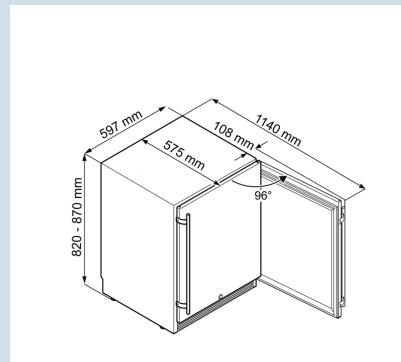

Temperatuur eenvoudig af te lezen

LC digitaal temperatuursdisplay

Gemakkelijk te reinigen.

Uitneembare deurvakken

Ruimte voor hoge karaffen of verpakkingen.

Deel- en onderschuifbaar glasplateau

Behuizing / Kleur deur
Materiaal behuizing
Materiaal deur/deksel
Volume totaal
Volume koelgedeelte
Energieklasse
Energieverbruik per jaar
Energieverbruik per 24 uur
Energiekosten per jaar
Geschikt voor onverwarmde ruimte
Koelmiddel
Aansluitwaarde

Edelstaal / Edelstaal
Edelstaal
Edelstaal
109 l
109 l
B
177 kWh
0,5
€ 71,-
> 0°C
R600a
0,8

OKes 1750 Outdoor

Advies verkoopprijs € 2499

Afmetingen

Hoogte	81,8 cm
Breedte	59,8 cm
Diepte bij 90° geopende deur	114 cm
Breedte bij 90° geopende deur	64 cm
Diepte	57,7 cm
Tussenbouwbaar	Ja
Plaatsbaar tegen muur	Ja
Interieurhoogte	48,7 cm
Interieurbreedte	51 cm
Interieurdiepte	43 cm
Inbouwhoogte	82-87 cm
Inbouwbreedte	60 cm
Inbouwdiepte minimaal	58,0 cm
Netto gewicht / Bruto gewicht	51 kg / 54 kg
Hoogte verpakking	871 mm
Breedte verpakking	655 mm
Diepte verpakking	692 mm