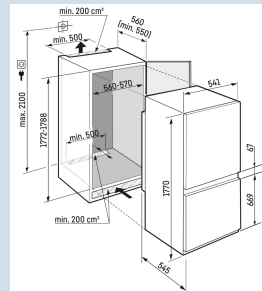

Prix de vente conseillé € 1549

Fini le dégivrage

Ce combiné encastrable de la série Pure répond à tous les besoins essentiels. Le tiroir EasyFresh maintient les fruits et légumes à un niveau d'humidité idéal. Le compartiment réfrigérateur spacieux offre de la place pour une plaque de cuisson complète et est bien éclairé grâce aux plafonniers à LED. Le compartiment congélateur NoFrost ne nécessite jamais de dégivrage et peut également accueillir de grands emballages. Compatible avec les applications smarthome.

Hauteur de niche	178 cm
Montage de la porte	à glissières
Matériau de la porte/ du couvercle	Acier
Volume total	253 l
Volume du compartiment réfrigérateur	183 l
Volume du compartiment congélateur	70 l
Classe énergétique	
Consommation électrique par an	227 kWh
Consommation d'énergie par 24 heures	0,6
Frais d'énergie par an	€ 91,-
Indice d'efficacité énergétique	100
Niveau sonore	34 dB(A)
Classe de niveau sonore	B