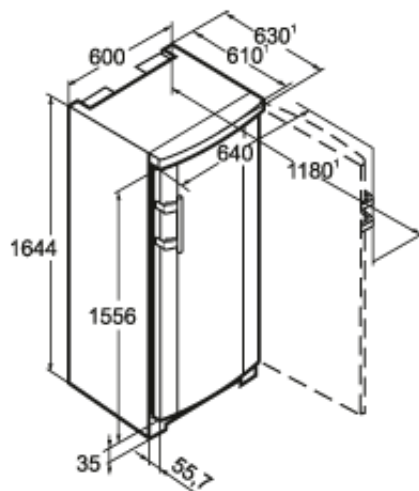

No
Frost

Algemeen	
Uitvoering	Comfort
Prijs	€ 749,00
Behuizing	Wit
Kleur deur	Wit
Materiaal deur/deksel	Staal
Bruto inhoud totaal	265 l
Netto inhoud totaal	221 l
Bruto inhoud vriesdeel	265 l
Netto inhoud vriesdeel	221 l
Energieklasse	A++
Energieverbruik per jaar	225 kWh
Energieverbruik per dag	0,616 kWh
Energiekosten per jaar	€ 52,-
Geluidsniveau	41 dB(A)
Klimaatklasse	SN-T
Geschikt voor onverwarmde ruimte	> 0°C
Koelmiddel	R600a
Spanning	220-240 V ~
Frequentie	50 Hz

Afmetingen	
Hoogte	1644 mm
Breedte	600 mm
Diepte (incl. wandafstand)	630 mm
Diepte bij 90° geopende deur	1180 mm
Breedte bij 90° geopende deur	640 mm
Tussenbouwbaar	Ja
Plaatsbaar tegen muur	Ja
Netto gewicht	63,6 kg
Bruto gewicht	68,8 kg
Hoogte verpakking	1712 mm
Breedte verpakking	615 mm
Diepte verpakking	709 mm

Overige	
Soort Design	SwingLine-Design
Deurscharniering	Rechts, wisselbaar
Greep	Hevelgreep
Lengte aansluitsnoer	200 cm
Materiaal draagplateau vriesdeel	Glas
Transportwieltjes achter	Ja
Display	LC digitaal temperatuurodisplay
Soort bedieningspaneel	Druktoets
Positie bedieningspaneel	Buitenzijde
Temperatuuralarm	Optisch en akoestisch temperatuuralarm
Deuralarm vriesdeel	Akoestisch deuralarm
Kinderbeveiliging	Ja
Materiaal interieur	Kunststof wit
Stelpoten in hoogte verstelbaar	2
Transportgrepen achter	Ja