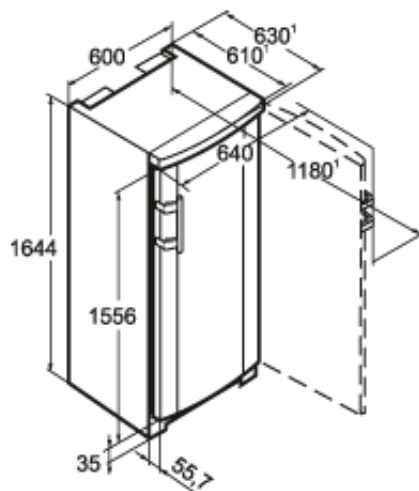

No
Frost

Général

Finition	Comfort
Prix	€ 749,00
Carrosserie	Blanc
Couleur porte	Blanc
Matériau de la porte/ du couvercle	Acier
Volume brut total	265 l
Volume utile total	221 l
Volume brut congélateur	265 l
Volume utile congélateur	221 l
Classe énergétique	A++
Consommation électrique par an	225 kWh
Consommation électrique en 24 h	0,616 kWh
Frais d'énergie par an	€ 52,-
Niveau sonore	41 dB(A)
Classe climatique	SN-T
Convient pour un espace non chauffé	> 0°C
Réfrigérant	R600a
Tension	220-240 V ~
Fréquence	50 Hz

Dimensions

Hauteur	1644 mm
Largeur	600 mm
Profondeur	630 mm
Profondeur porte ouverte à 90°	1180 mm
Largeur porte ouverte à 90°	640 mm
Enchâssable	Oui
Adossable au mur	Oui
Poids net	63,6 kg
Poids brut	68,8 kg
Hauteur emballage	1712 mm
Largeur emballage	615 mm
Profondeur emballage	709 mm

Autre

Type Design	SwingLine-Design
Charnières de porte	Droite, réversible
Poignée	Poignée à levier
Longueur du câble de raccordement	200 cm
Matériau plateau compartiment congélation	Verre
Roulettes de transport	Oui
Affichage de la température	LCD avec affichage digital de la température
Type de bandeau de commande	Touche
Position panneau de commande	A l'extérieur
Alarme d'élévation de la température	Alarme de température optique et sonore
Alarme porte ouverte congélateur	Alarme sonore porte ouverte
Sécurité enfants	Oui
Matériau de la cuve intérieure	Plastique blanc
Pieds réglables en hauteur	2
Poignées de transport	Oui