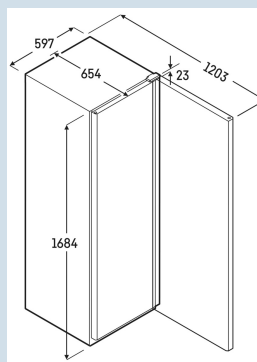

Behuizing / Kleur deur	Wit / Wit
Materiaal behuizing	Staal
Materiaal deur/deksel	Staal
Bruto inhoud totaal	327 l
Netto inhoud totaal	210 l
Energieklasse	 C
Energieverbruik per jaar	367 kWh
Energiekosten per jaar	€ 92,-
Energie efficiëntie index	23,6
Geluidsniveau	50 dB(A)
Klimaatklasse	CC3
Temperatuurklasse	K4
Geschikt voor omgevingstemperatuur van	+10°C tot 40°C
Koelmiddel	R600a
Aansluitwaarde	2,0 A

MRFec 3501
 Performance

Advies verkoopprijs € 1200

Afmetingen

Hoogte	168,4 cm
Breedte	59,7 cm
Diepte bij 90° geopende deur	120,3 cm
Diepte	65,4 cm
Tussenbouwbaar	Ja
Plaatsbaar tegen muur	Ja
Interieurhoogte	145,9 cm
Interieurbreedte	47,5 cm
Interieurdiepte	42,3 cm
Capaciteit 0,33 l blikjes	414
Capaciteit 0,5 l PET	207
Capaciteit 1,0 l PET	103
Capaciteit 1,5 l PET	80
Netto gewicht / Bruto gewicht	57 kg / 62 kg
Hoogte verpakking	1720 mm
Breedte verpakking	615 mm
Diepte verpakking	725 mm