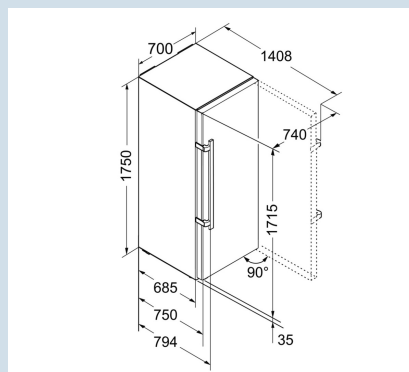

Congélateur modèle armoire

GN 4635
Comfort

BLU
Performance

No
Frost

Smart
Device
ready

Super
Frost

Vario
Space

Frost
Control

Prix de vente conseillé € 1449

Pratique et économique

Le GN 4635 BluPerformance est un congélateur de 70 cm de large avec une capacité de 320 litres. Grâce au système NoFrost, vous ne devez plus jamais le dégivrer et il n'y a plus de formation de givre sur les emballages ou dans les tiroirs. Avec fonction de congélation automatique, éclairage LED, indicateur d'état et espace modulable pour emballages en hauteur.

Fin le dégivrage.

NoFrost

Il suffit d'effleurer les touches.

Commande à touches sensibles

Toujours vue sur le bon fonctionnement.

Indicateur de fonctionnement

Contrôle de qualité après une panne de courant.

FrostControl

Assez d'espace pour le plus haut des gâteaux.

VarioSpace

Une congélation super rapide.

SuperFrost

Toutes les fonctions faciles à régler.

Écran tactile 2,4 pouces

Fin la poussière.

Paroi arrière plate en aluminium

Vue optimale même dans le noir.

Éclairage LED congélateur

La porte ne reste jamais entrouverte.

Alarme sonore porte ouverte

Réserve de froid en cas de panne de courant.

Accumulateur de froid

Carrosserie / Couleur porte
Matériau de la porte/ du couvercle
Matériaux des parois latérales
Volume du compartiment congélateur
Classe énergétique
Consommation électrique par an
Consommation d'énergie par 24 heures
Frais d'énergie par an
Indice d'efficacité énergétique
Niveau sonore
Classe de niveau sonore
Classe climatique
Convient pour un espace non chauffé

Blanc / Blanc
Acier
Acier
320 l

210 kWh
0,575 kWh
€ 48,-
38 dB(A)
C
SN-T
> 0°C