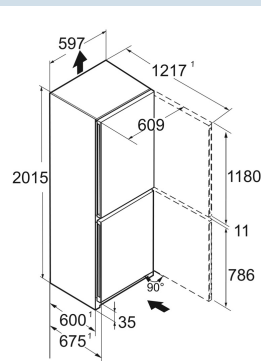

Koel/vriescombinatie

CNsfd 5733

Plus

BLU
Performance

Easy
Fresh

No
Frost

Duo
Cooling

Smart
Device
ready

Vario
Space

Super
Frost

Power
Cooling

Advies verkoopprijs € 1149

Een Plus aan comfort

Deze koel/vriescombinatie met display in de volledig vlakke deur heeft geïntegreerde grepen die voor iedereen gemakkelijk zijn te openen. Het deelbare draagplateau en flessendraagrooster bieden extra flexibiliteit. In de EasyFresh lade bewaart u groenten en fruit bij de ideale luchtvochtigheid voor een langere houdbaarheid. Het FreshAir filter zorgt voor een fris interieur en het NoFrost vriesdeel hoeft u nooit te ontdooien. Maak in een handomdraai 60 ijsblokjes met EasyTwist-Ice. Geschikt voor smarthome.

Groente en fruit langer bewaren

EasyFresh

Een koelkast die fris ruikt.

FreshAir filter

Nooit meer ontdooien.

NoFrost

Geschikt voor onverwarmde ruimtes (>0°C)

DuoCooling

Tot 30 kg belastbaar en eenvoudig te reinigen

GlassLine draagplateaus

Ruimte voor hoge karaffen of verpakkingen.

Deel- en onderschuifbaar glasplateau

Alle functie eenvoudig in te stellen

Touch & Swipe kleurendisplay

Gelijkmatige verlichting van het koeldeel.

LED plafondverlichting

Eenvoudig te openen.

Verzonken greep

Gemakkelijk te reinigen.

Uitneembare deurvakken

Gelijkmatigere temperatuurverdeling.

PowerCooling

Genoeg ruimte voor de hoogste ijstaart.

VarioSpace

Behuizing / Kleur deur
Materiaal deur/deksel
Volume koelgedeelte
Volume vriesgedeelte
Volume totaal
Energieklasse
Energieverbruik per jaar
Energieverbruik per 24 uur
Energiekosten per jaar
Energie efficiëntie index
Geluidsniveau
Geluidsniveau klasse
Klimaatklasse

Staalgrijs / Steelfinish
SteelFinish
268 l
103 l
371 l

203 kWh
0,556 kWh
€ 79,-
80
35 dB(A)
B
SN-T