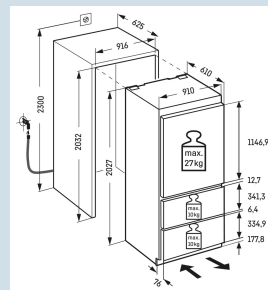

203 cm
deur-op-deursysteem
Staal
522 l
363 l
160 l
 E
414 kWh
1,133 kWh
€ 166,-
124
41 dB(A)
C

**Afmetingen**

Hoogte	202,7 cm
Breedte	91 cm
Diepte	61 cm
Inbouwhoogte	203,2-207,2 cm
Inbouwbreedte	91,5 cm
Inbouwdiepte minimaal	62,5 cm
Decorplaat hoogte in mm	1156/341/341 mm
Decorplaat breedte in mm	909 mm
Decorplaat dikte in mm	16 mm
Max. Meubelgewicht koeldeel	27 kg
Max. Meubelgewicht vriesdeel	10 kg
Netto gewicht / Bruto gewicht	163 kg / 175 kg
Hoogte verpakking	2125 mm
Breedte verpakking	966 mm
Diepte verpakking	750 mm