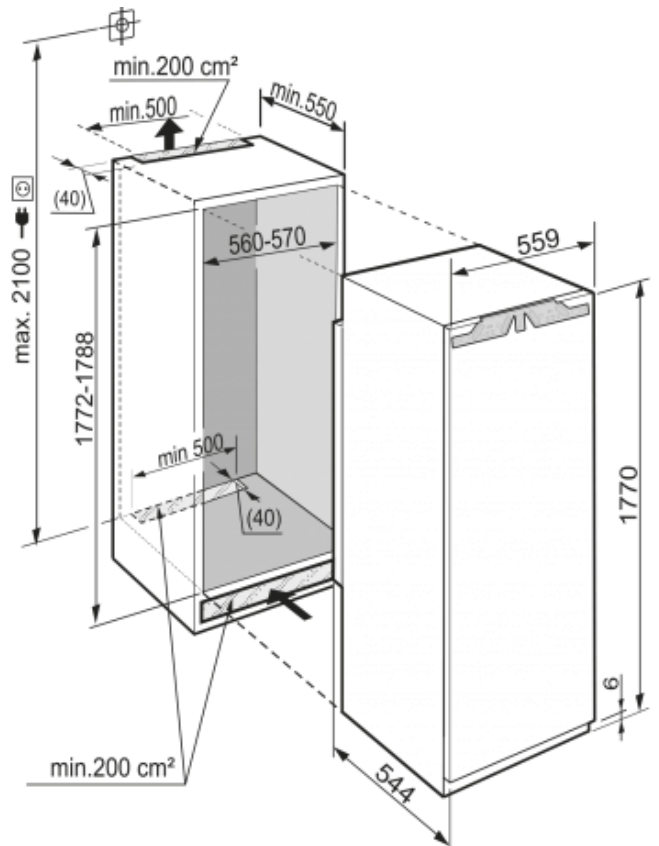

IKBP 3520 Comfort

A+++

Bio
Fresh

Algemeen	
Uitvoering	Comfort
Prijs	€ 1549,00
Nismaat	178 cm
Deurmontage systeem	deur-op-deursysteem
Bruto inhoud totaal	344 l
Netto inhoud totaal	301 l
Bruto inhoud koeldeel	344 l
Netto inhoud koeldeel	301 l
waarvan BioFresh	90 l
Energieklasse	A+++
Energieverbruik per jaar	89 kWh
Energieverbruik per dag	0,242 kWh
Energiekosten per jaar	€ 20,-
Geluidsniveau	34 dB(A)
Klimaatklasse	SN-T
Koelmiddel	R600a
Spanning	220-240 V ~
Frequentie	50 Hz
Aansluitwaarde	1,2 A

Afmetingen	
Hoogte	1770 mm
Breedte	559 mm
Inbouwhoogte in mm	1772-1788 mm
Inbouwbreedte in mm	560-570 mm
Inbouwdiepte minimaal in mm	550 mm
Max. Meubelgewicht koeldeel	26 kg
Netto gewicht	68,9 kg
Bruto gewicht	72,9 kg
Hoogte verpakking	1829 mm
Breedte verpakking	572 mm
Diepte verpakking	622 mm

Overige	
Deurscharniering	Rechts, wisselbaar
Mogelijkheid om deur op 90° te blokkeren	Ja
Lengte aansluitsnoer	210 cm
Flexibel instelbaar interieur	Ja
Onderdelen interieur geschikt voor vaatwasmachine	Ja
Glasplateaus en laden verwijderbaar bij deuropening 90°	Ja
Aantal draagplateaus	7
Materiaal draagplateau koeldeel	Glas
Afwerking draagplateau	Edelstaal
Aantal nivelleringsstrips	2
Display	LC digitaal temperatuursdisplay
Soort bedieningspaneel	Druktoets
Positie bedieningspaneel	Achter de deur