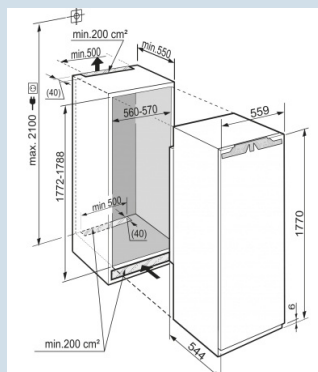

Tiroir BioFresh facile à ouvrir.
Tiroirs BioFresh (0°C) sur rails télescopiques

Fraîcheur prolongée pour fruits, légumes, viande et poisson
3 Tiroirs BioFresh 0°C

Aussi pour les emballages extra large de 2 litres.
Balconnets de contre-porte Comfort

Hauteur de niche	178 cm
Montage de la porte	porte sur porte
Volume brut total	344 l
Volume utile total	301 l
Volume utile réfrigérateur	301 l
dont compartiment BioFresh	90 l
Classe énergétique	A+++
Consommation électrique par an	89 kWh
Frais d'énergie par an	€ 20,-
Niveau sonore	34 dB(A)
Classe climatique	SN-T
Réfrigérant	R600a
Puissance	1,2 A

IKBP 3520

Comfort

Bio
FreshSuper
CoolPower
Cooling

Prix de vente conseillé € 1549

Dimensions

Hauteur	1770 mm
Largeur	559 mm
Hauteur d'encastrement en mm	1772-1788 mm
Largeur d'encastrement en mm	560-570 mm
Profondeur d'encastrement min. en mm	550 mm
Poids max. de la porte du placard réfrigérateur	26 kg
Poids net / Poids brut	68,9 kg / 72,9 kg
Hauteur emballage	1829 mm
Largeur emballage	572 mm
Profondeur emballage	622 mm