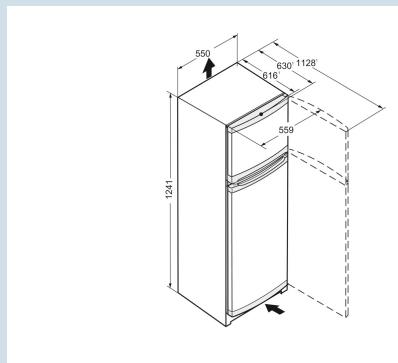

CTe 2131

Smart
Frost

Vario
Space

Prix de vente conseillé € 549

Dimensions

Hauteur	124,1 cm
Largeur	55 cm
Profondeur porte ouverte à 90°	112,8 cm
Profondeur	63 cm
InteriorFit	Oui
Adossable au mur	Oui
Poids net / Poids brut	46,4 kg / 49,9 kg
Hauteur emballage	1294 mm
Largeur emballage	567 mm
Profondeur emballage	711 mm