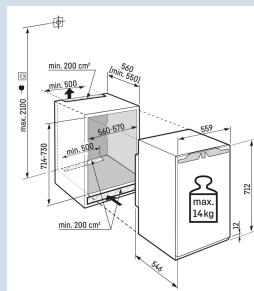

72 cm
deur-op-deursysteem
Staal
66 l
66 l
 B
185 kWh
0,5
€ 74,-
100
34 dB(A)
B
SN-T

IFNe 3503

Pure

Advies verkoopprijs € 1099

Afmetingen

Hoogte	71,2 cm
Breedte	55,9 cm
Diepte	54,6 cm
Inbouwhoogte	71,4-73 cm
Inbouwbreedte	56-57 cm
Inbouwdiepte minimaal	55 cm
Max. Meubelgewicht vriesdeel	14 kg
Netto gewicht / Bruto gewicht	31,6 kg / 33,3 kg
Hoogte verpakking	770 mm
Breedte verpakking	572 mm
Diepte verpakking	622 mm