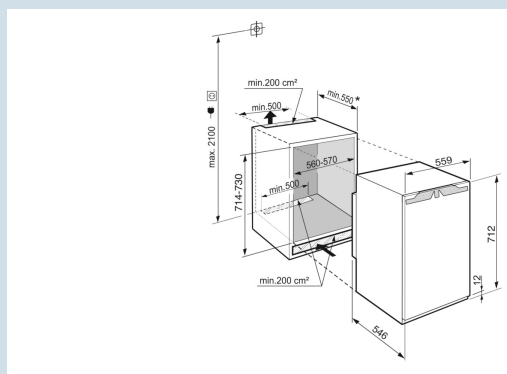

Fini le dégivrage.
NoFrost

Contrôle de qualité après une panne de courant.
FrostControl

Assez d'espace pour le plus haut des gâteaux.
VarioSpace

La porte se ferme à partir de 30°
Montage porte sur porte

Hauteur de niche	72 cm
Montage de la porte	porte sur porte
Volume du compartiment congélateur	66 l
Volume total	65 l
Classe énergétique	E
Consommation électrique par an	185 kWh
Consommation d'énergie par 24 heures	0,506 kWh
Frais d'énergie par an	€ 72,-
Indice d'efficacité énergétique	100
Niveau sonore	34 dB(A)
Classe de niveau sonore	B
Classe climatique	SN-T
Réfrigérant	R600a

Dimensions

Hauteur	71,2 cm
Largeur	55,9 cm
Profondeur	54,6 cm
Hauteur d'encastrement	71,4-73 cm
Largeur d'encastrement	56-57 cm
Profondeur d'encastrement min.	55,0 cm
Poids maximal de la porte du placard congélateur	14 kg
Poids net / Poids brut	31,6 kg / 33,3 kg
Hauteur emballage	770 mm
Largeur emballage	572 mm
Profondeur emballage	622 mm