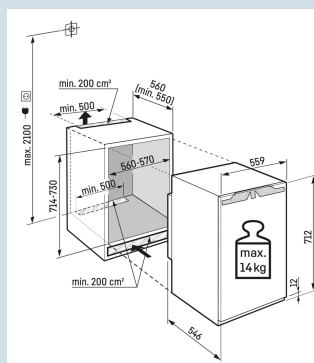

#### La porte se ferme à partir de 30°

Montage porte sur porte

Hauteur de niche	72 cm
Montage de la porte	porte sur porte
Carrosserie / Couleur porte	/
Matériau de la porte/ du couvercle	Acier
Volume total	66 l
Volume du compartiment congélateur	66 l
Classe énergétique	
Consommation électrique par an	185 kWh
Consommation d'énergie par 24 heures	0,5
Frais d'énergie par an	€ 56,-
Indice d'efficacité énergétique	100
Niveau sonore	34 dB(A)
Classe de niveau sonore	B

**IFNe 3503**

Pure

Prix de vente conseillé € 999

**Dimensions**

Hauteur	71,2 cm
Largeur	55,9 cm
Profondeur	54,6 cm
Hauteur d'encastrement	71,4-73 cm
Largeur d'encastrement	56-57 cm
Profondeur d'encastrement min.	55 cm
Poids maximal de la porte du placard congélateur	14 kg
Poids net / Poids brut	31,6 kg / 33,3 kg
Hauteur emballage	770 mm
Largeur emballage	572 mm
Profondeur emballage	622 mm