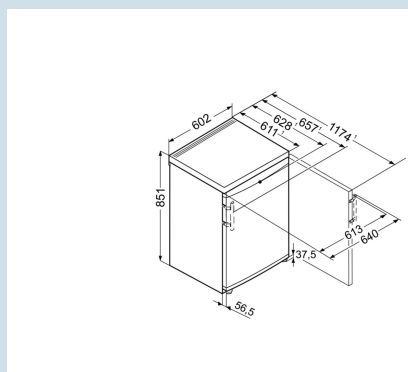

Tafelmodel vrieskast

GP 1476
Premium

Smart
Frost

Vario
Space

Frost
Control

Frost
Protect

Advies verkoopprijs € 549

12 verse broden invriezen en bewaren. Het kan.

De Liebherr GP 1476 is een energiezuinige diepvrieskast tafelmodel, met 103 liter inhoud. Het SmartFrost systeem kenmerkt zich door de gladde binnenwanden waardoor het reinigen en ontdooien sneller en makkelijker is. Met digitale temperatuurdisplay en handige invriesautomaat. Invriezen én bewaren in elke lade.

Geschikt voor invriezen en bewaren.

4 sterren vriesvak

Supersnel en efficiënt invriezen.

Hoeveelheidgestuurde SuperFrost

Geschikt voor ijskoude ruimtes (> -15°C).

FrostProtect

Genoeg ruimte voor de hoogste ijstaart.

VarioSpace

Temperatuur eenvoudig af te lezen

LC digitaal temperatuurdisplay

Kwaliteitscontrole na stroomstoring.

FrostControl

Hoorbare waarschuwing bij storing.

Optisch en akoestisch temperatuuralarm

Behuizing / Kleur deur
Materiaal deur/deksel
Materiaal zijwanden
Volume vriesgedeelte
Volume totaal
Energieklasse
Energieverbruik per jaar
Energieverbruik per 24 uur
Energiekosten per jaar
Energie efficiëntie index
Geluidsniveau
Geluidsniveau klasse
Klimaatklasse

Wit / Wit
Staal
Staal
103 l
102 l
E
171 kWh
0,468 kWh
€ 67,-
100
39 dB(A)
C
SN-T