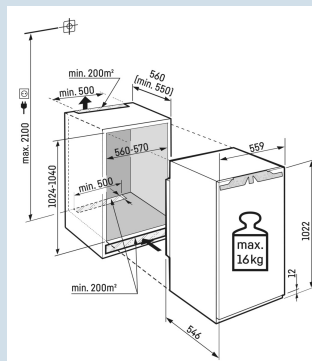

IRe 4021
 Plus
Easy
FreshSmart
Device
readySoft
System

Advies verkoopprijs € 1049

Afmetingen

Hoogte	102,2 cm
Breedte	55,9 cm
Diepte	54,6 cm
Inbouwhoogte	102,4-104 cm
Inbouwbreedte	56-57 cm
Inbouwdiepte minimaal	55,0 cm
Max. Meubelgewicht koeldeel	16 kg
Netto gewicht / Bruto gewicht	36,1 kg / 39,5 kg
Hoogte verpakking	1081 mm
Breedte verpakking	572 mm
Diepte verpakking	622 mm