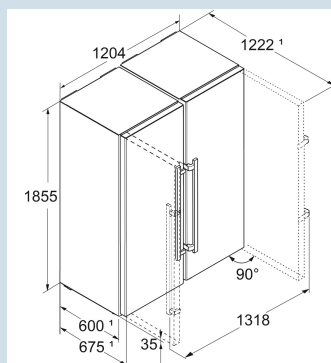

Assez d'espace pour le plus haut des gâteaux.

VarioSpace

Carrosserie / Couleur porte
Matériaux du boîtier
Matériau de la porte/ du couvercle
Volume total
Classe énergétique
Consommation électrique par an
Frais d'énergie par an
Convient pour un espace non chauffé
Réfrigérant
Puissance
Puissance en Watts

Silver / Acier inox
Acier
Acier inox
661 l
D
332 kWh
€ 133,-
> 0°C
R600a
2,5 A
264,6 W