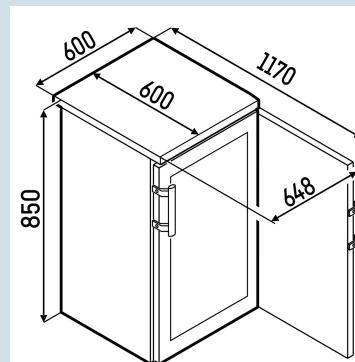

Behuizing / Kleur deur	Staalgrijs / Edelstaal
Materiaal behuizing	Staal
Materiaal deur/deksel	Edelstaal
Bruto inhoud totaal	171 l
Energieklasse	 C
Energieverbruik per jaar	309 kWh
Energiekosten per jaar	€ 71,-
Energie efficiëntie index	26,6
Geluidsniveau	47 dB(A)
Klimaatklasse	CC2
Temperatuurklasse	K4
Geschikt voor omgevingstemperatuur van	+10°C tot 40°C
Koelmiddel	R600a
Aansluitwaarde	1,0 A

FKvesf 1805

Premium

Advies verkoopprijs € 995

Afmetingen

Hoogte	85 cm
Breedte	60 cm
Diepte bij 90° geopende deur	117 cm
Breedte bij 90° geopende deur	63 cm
Diepte	60 cm
Afneembaar bovenblad	Ja
Hoogte zonder bovenblad	819 mm
Onderbouwbaar	Ja
Tussenbouwbaar	Ja
Plaatsbaar tegen muur	Ja
Interieurhoogte	70,2 cm
Interieurbreedte	51,3 cm
Interieurdiepte	44,1 cm
Capaciteit 0,2 l fles	161
Capaciteit 0,33 l blikjes	217
Capaciteit 0,33 l Longneck	115
Capaciteit 0,5 l PET	115
Capaciteit 1,0 l PET	55
Capaciteit 1,5 l PET	39
Netto gewicht / Bruto gewicht	34 kg / 37 kg
Hoogte verpakking	905 mm
Breedte verpakking	614 mm
Diepte verpakking	649 mm