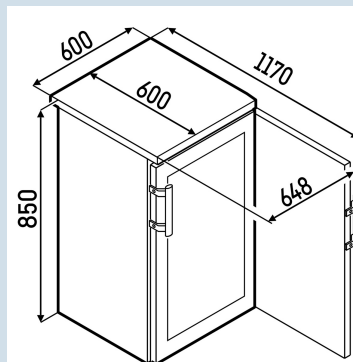

Behuizing / Kleur deur	Staalgrijs / Edelstaal
Materiaal behuizing	Staal
Materiaal deur/deksel	Edelstaal
Bruto inhoud totaal	171 l
Energieklasse	 C
Energieverbruik per jaar	309 kWh
Energiekosten per jaar	€ 71,-
Energie efficiëntie index	26,6
Geluidsniveau	47 dB(A)
Klimaatklasse	CC2
Temperatuurklasse	K4
Geschikt voor omgevingstemperatuur van	+10°C tot 40°C
Koelmiddel	R600a
Aansluitwaarde	1,0 A

FKvesf 1805

Premium

Advies verkoopprijs € 995

Afmetingen

Hoogte	85 cm
Breedte	60 cm
Diepte bij 90° geopende deur	117 cm
Breedte bij 90° geopende deur	63 cm
Diepte	60 cm
Afneembaar bovenblad	Ja
Hoogte zonder bovenblad	819 mm
Onderbouwbaar	Ja
Tussenbouwbaar	Ja
Plaatsbaar tegen muur	Ja
Interieurhoogte	70,2 cm
Interieurbreedte	51,3 cm
Interieurdiepte	44,1 cm
Capaciteit 0,2 l fles	161
Capaciteit 0,33 l blikjes	217
Capaciteit 0,33 l Longneck	115
Capaciteit 0,5 l PET	115
Capaciteit 1,0 l PET	55
Capaciteit 1,5 l PET	39
Netto gewicht / Bruto gewicht	34 kg / 37 kg
Hoogte verpakking	905 mm
Breedte verpakking	614 mm
Diepte verpakking	649 mm