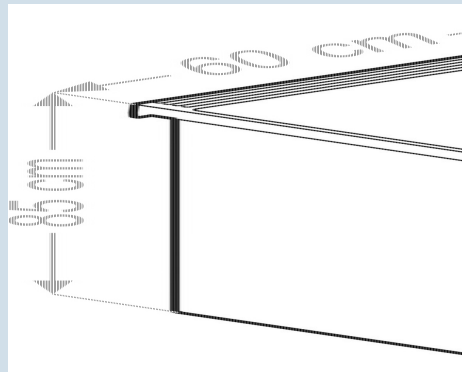

Réfrigérateur sous-encastables

FKvesf 1805

Prix de vente conseillé € 800

Destiné aussi à trouver place sous le plan de travail

Le modèle de table Liebherr FKvesf 1805 est un réfrigérateur universel avec porte en acier inoxydable et des parois peintes en argenté. Plage de température de +1°C à + 15°C. Il dispose d'une réfrigération dynamique, d'un éclairage LED commutable séparément, d'un affichage digital de la température, d'un verrou et d'un plan de travail amovible.

Carrosserie / Couleur porte	Silver / Acier inox
Matériau de la porte/ du couvercle	Acier inox
Matériaux des parois latérales	Acier
Volume brut total	171 l
Classe énergétique	A
Consommation électrique par an	309 kWh
Consommation d'énergie par 24 heures	0,847 kWh
Frais d'énergie par an	€ 71,-
Indice d'efficacité énergétique	26,6
Niveau sonore	47 dB(A)
Classe climatique	CC2
Classe de température	K4
Convient pour une température ambiante de	de +10°C à 35°C
Réfrigérant	R600a
Puissance	1,0 A

FKvesf 1805

Prix de vente conseillé € 800

Dimensions

Hauteur	85 cm
Largeur	60 cm
Profondeur (écarteur mural inclus)	60 cm
Profondeur porte ouverte à 90°	117 cm
Largeur porte ouverte à 90°	63 cm
Dessus amovible	Oui
Hauteur sans dessus	819 mm
Sous-encastable	Oui
Enchâssable	Oui
Adossable au mur	Oui
Hauteur intérieure	70,2 cm
Largeur intérieure	51,3 cm
Profondeur intérieure	44,1 cm
Capacité bouteilles 0,2 l	161
Capacité canettes 0,33 l	217
Capacité 0,33 l Longneck	115
Capacité bouteilles PET 0,5 l	115
Capacité bouteilles PET 1,0 l	55
Capacité bouteilles PET 1,5 l	39
Poids net / Poids brut	34 kg / 37 kg
Hauteur emballage	905 mm
Largeur emballage	614 mm
Profondeur emballage	649 mm