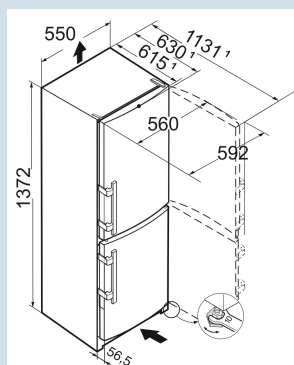

Zwart / Zwart
Staal
Staal
210 l
157 l
54 l
E
193 kWh
0,5
€ 58,-
100
38 dB(A)
C

CUbe 2331

Smart
FrostVario
Space

Advies verkoopprijs € 699

Afmetingen

| | |
|-------------------------------|-----------------|
| Hoogte | 137,2 cm |
| Breedte | 55 cm |
| Diepte bij 90° geopende deur | 113,1 cm |
| Breedte bij 90° geopende deur | 59,2 cm |
| Diepte | 63 cm |
| InteriorFit | Ja |
| Plaatsbaar tegen muur | Ja |
| Inbouwdiepte minimaal | 66,5 cm |
| Netto gewicht / Bruto gewicht | 52 kg / 55,8 kg |
| Hoogte verpakking | 1424 mm |
| Breedte verpakking | 567 mm |
| Diepte verpakking | 711 mm |