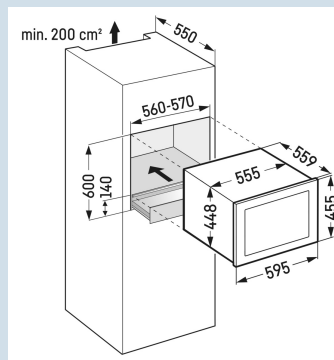

Trillingsvrije ophanging compressoren

Nismaat	45 cm
TipOpen	Ja
Behuizing / Kleur deur	Staalgrijs / Wit (RAL 9003)
Materiaal behuizing	Kunststof
Materiaal deur/deksel	Isolatieglas met UV coating
Capaciteit 0,75 l bordeaux fles *	18
Volume totaal	47 l
Energieklasse	 G
Energieverbruik per jaar	116 kWh
Energieverbruik per 24 uur	0,3
Energiekosten per jaar	€ 46,-
Energie efficiëntie index	145
Geluidsniveau	32 dB(A)

* 0,75 l bordeaux fles Norm NF H 35-124 (H;300,5 mm ø 76,1 mm)

WKEgw 582
GrandCru

Tip
Open

Telescopic
Rails

Advies verkoopprijs € 2399

Afmetingen

Hoogte	44,8 cm
Breedte	55,5 cm
Diepte	55,9 cm
Interieurhoogte	29,5 cm
Interieurbreedte	47 cm
Interieurdiepte	29 cm
Inbouwhoogte	45-45,2 cm
Inbouwbreedte	56-57 cm
Inbouwdiepte minimaal	55 cm
Netto gewicht / Bruto gewicht	33 kg / 40 kg
Hoogte verpakking	510 mm
Breedte verpakking	622 mm
Diepte verpakking	702 mm