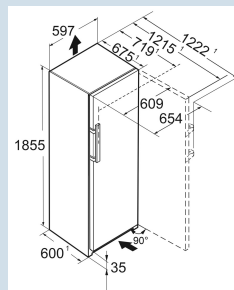

Wit / Wit
Staal
Staal
401 l
402 l
E
99 kWh
0,3
€ 40,-
80
35 dB(A)
B
SN-T

Rd 5250
PrimeEasy
FreshEasy
FreshSoft
SystemSuper
CoolPower
Cooling

Advies verkoopprijs € 1699

Afmetingen

Hoogte	185,5 cm
Breedte	59,7 cm
Diepte (incl. wandafstand)	67,5 cm
Diepte	67,5 cm
InteriorFit	Ja
Plaatsbaar tegen muur	Ja
Netto gewicht / Bruto gewicht	73,5 kg / 78,9 kg
Hoogte verpakking	1927 mm
Breedte verpakking	615 mm
Diepte verpakking	767 mm