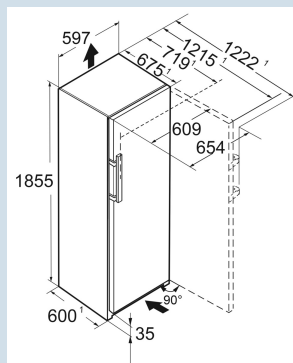

Wit / Wit
Staal
Staal
401 l
402 l
D
99 kWh
0,3
€ 30,-
80
35 dB(A)
B
SN-T

Rd 5250
Prime

Advies verkoopprijs € 1699

Afmetingen

Hoogte	185,5 cm
Breedte	59,7 cm
Diepte (incl. wandafstand)	67,5 cm
Diepte	67,5 cm
InteriorFit	Ja
Plaatsbaar tegen muur	Ja
Netto gewicht / Bruto gewicht	73,1 kg / 78,6 kg
Hoogte verpakking	1927 mm
Breedte verpakking	615 mm
Diepte verpakking	767 mm