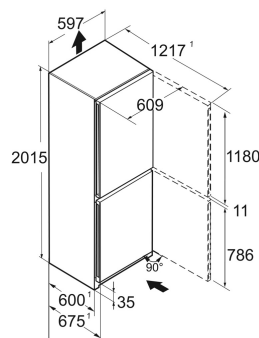

Carrosserie / Couleur porte	Noir / BlackSteel
Matériau de la porte/ du couvercle	BlackSteel
Volume total	371 l
Volume du compartiment réfrigérateur	268 l
Volume du compartiment congélateur	103 l
Classe énergétique	
Consommation électrique par an	162 kWh
Consommation d'énergie par 24 heures	0,443 kWh
Frais d'énergie par an	€ 63,-
Indice d'efficacité énergétique	
Niveau sonore	35 dB(A)
Classe de niveau sonore	B
Classe climatique	SN-T

Super Frost

Prix de vente conseillé € 1349

Dimensions

Hauteur	201,5 cm
Largeur	59,7 cm
Profondeur (écarteur mural inclus)	67,5 cm
Profondeur	67,5 cm
InteriorFit	Oui
Adossable au mur	Oui
Poids net / Poids brut	90 kg / 96 kg
Hauteur emballage	2087 mm
Largeur emballage	615 mm
Profondeur emballage	767 mm