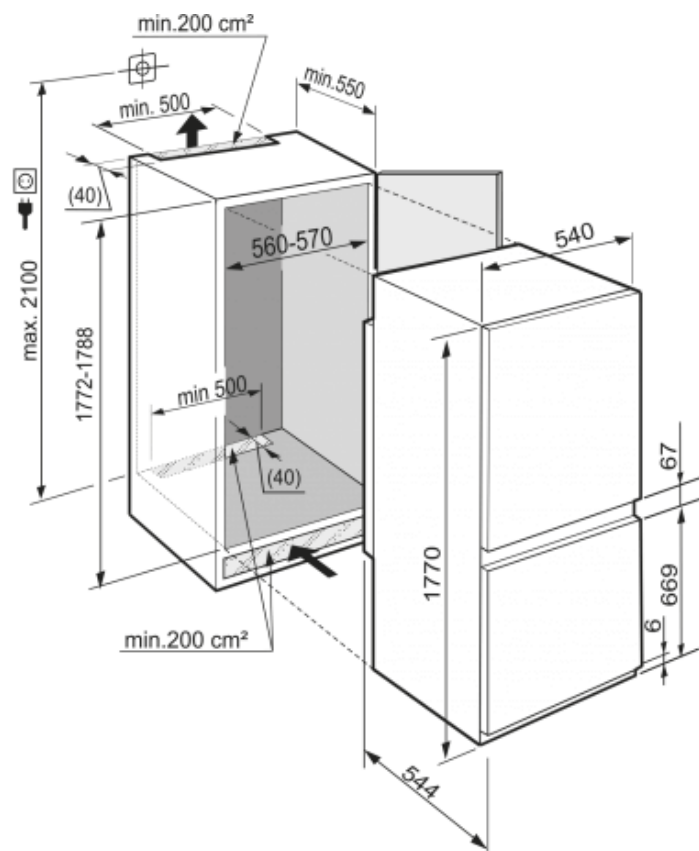

### Algemeen

Uitvoering	Comfort
Prijs	€ 1399,00
Nismaat	178 cm
Deurmontage systeem	sleepdeur
Bruto inhoud totaal	282 l
Netto inhoud totaal	256 l
Bruto inhoud koeldeel	201 l
Netto inhoud koeldeel	194 l
Bruto inhoud vriesdeel	81 l
Netto inhoud vriesdeel	62 l
Energieklasse	A++
Energieverbruik per jaar	230 kWh
Energieverbruik per dag	0,63 kWh
Energiekosten per jaar	€ 53,-
Geluidsniveau	38 dB(A)
Klimaatklasse	SN-T
Koelmiddel	R600a
Spanning	220-240 V ~
Frequentie	50 Hz

### Afmetingen

Hoogte	1770 mm
Breedte	540 mm
Inbouwhoogte in mm	1772-1788 mm
Inbouwbreedte in mm	560-570 mm
Deurhoogte vriezer in mm	669
Tussenruimte koel-vries in mm	67
Inbouwdiepte minimaal in mm	550 mm
Netto gewicht	60,1 kg
Bruto gewicht	63,7 kg
Hoogte verpakking	1829 mm
Breedte verpakking	555 mm
Diepte verpakking	622 mm

### Overige

Deurscharniering	Rechts, wisselbaar
Lengte aansluitsnoer	210 cm
Flexibel instelbaar interieur	Ja
Onderdelen interieur geschikt voor vaatwasmachine	Ja
Glasplateaus en laden verwijderbaar bij deuropening 90°	Ja
Aantal draagplateaus	5
Materiaal draagplateau koeldeel	Glas
Materiaal draagplateau vriesdeel	Glas
Afwerking draagplateau	Edelstaal
Aantal nivelleringsstrips	2
Display	LC digitaal temperatuurdisplay
Soort bedieningspaneel	Druktoets