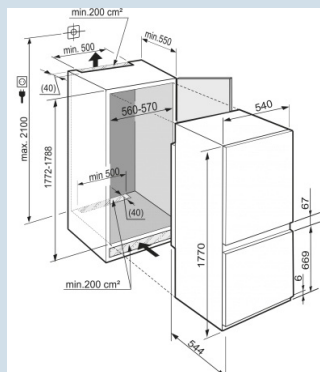

Combinés

ICNS 3324

Comfort

Bio
Cool

No
Frost

Duo
Cooling

Super
Frost

Frost
Safe
System

Vario
Space

Power
Cooling

Prix de vente conseillé € 1399

Fini le dégivrage

Le combiné réfrigérateur/congélateur intégrable Liebherr ICNS 3324 se caractérise par un réglage séparé pour les parties réfrigérateur et congélateur et un espace de congélation qu'il ne faut plus jamais dégivrer. Toutes les tablettes GlassLine sont réglables et les balconnets de contre-porte réglables ont un fond en verre trempé. Avec système de montage simple à porte coulissante.

Garde fruits et légumes frais plus longtemps.

Hygrométrie réglable bac BioCool

Aussi pour les emballages extra large de 2 litres.

Balconnets de contre-porte Comfort

La porte ne reste jamais entrouverte.

Alarme sonore porte ouverte

Congeler et conserver dans chaque tiroir.

FrostSafe

De l'espace pour des récipients hauts.

Tablette GlassLine en deux parties et coulissante

Fini le dégivrage.

NoFrost

Une congélation super rapide.

SuperFrost

Température facile à lire.

LCD avec affichage digital de la température

Eclairage économique et lumineux.

Eclairage LED

Avertissement sonore en cas de panne.

Alarme de température optique et sonore

Une résistance jusqu'à 30 kg et un nettoyage aisé.

Tablettes GlassLine

Hauteur de niche	178 cm
Montage de la porte	à glissières
Volume brut total	282 l
Volume utile total	256 l
Volume utile réfrigérateur	194 l
Volume utile congélateur	62 l
Classe énergétique	A⁺⁺
Consommation électrique par an	230 kWh
Frais d'énergie par an	€ 53,-
Niveau sonore	38 dB(A)
Classe climatique	SN-T
Réfrigérant	R600a
Puissance	1,4 A