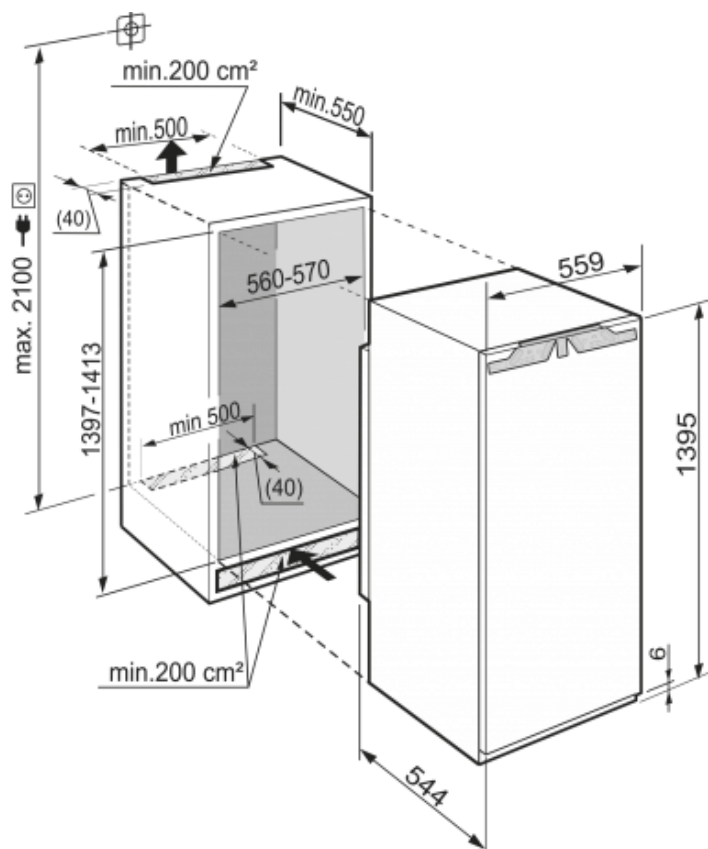

## Algemeen

Uitvoering	Premium
Prijs	€ 1299,00
Nismaat	140 cm
Deurmontage systeem	deur-op-deursysteem
Bruto inhoud totaal	269 l
Netto inhoud totaal	251 l
Bruto inhoud koeldeel	269 l
Netto inhoud koeldeel	251 l
Energieklasse	A++
Energieverbruik per jaar	109 kWh
Energieverbruik per dag	0,296 kWh
Energiekosten per jaar	€ 25,-
Geluidsniveau	36 dB(A)
Klimaatklasse	SN-T
Koelmiddel	R600a
Spanning	220-240 V ~
Frequentie	50 Hz
Aansluitwaarde	1,2 A
Aantal compressoren	1

## Afmetingen

Hoogte	1395 mm
Breedte	559 mm
Inbouwhoogte in mm	1397-1413 mm
Inbouwbreedte in mm	560-570 mm
Inbouwdiepte minimaal in mm	550 mm
Max. Meubelgewicht koeldeel	21 kg
Netto gewicht	55,3 kg
Bruto gewicht	58,5 kg
Hoogte verpakking	1454 mm
Breedte verpakking	572 mm
Diepte verpakking	622 mm

## Overige

Deurscharniering	Rechts, wisselbaar
Mogelijkheid om deur op 90° te blokkeren	Ja
SoftSystem sluiting	Ja
Lengte aansluitsnoer	210 cm
Flexibel instelbaar interieur	Ja
Onderdelen interieur geschikt voor vaatwasmachine	Ja
Glasplateaus en laden verwijderbaar bij deuropening 90°	Ja
Aantal draagplateaus	7
Materiaal draagplateau koeldeel	Glas
Afwerking draagplateau	Edelstaal
Aantal nivelleringsstrips	2
Display	LC digitaal temperatuurdisplay
Soort bedieningspaneel	Tijdstaats