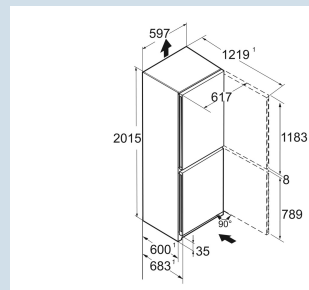

Staalgrijs / Wit  
Staal  
Glas  
371 l  
268 l  
103 l  
  
203 kWh  
0,6  
€ 81,-  
80  
35 dB(A)  
B

Easy  
FreshNo  
FrostDuo  
CoolingVario  
SpaceSuper  
FrostPower  
Cooling**Afmetingen**

Hoogte	201,5 cm
Breedte	59,7 cm
Diepte	68,2 cm
InteriorFit	Ja
Plaatsbaar tegen muur	Ja
Netto gewicht / Bruto gewicht	88 kg / 93,5 kg
Hoogte verpakking	2087 mm
Breedte verpakking	625 mm
Diepte verpakking	772 mm