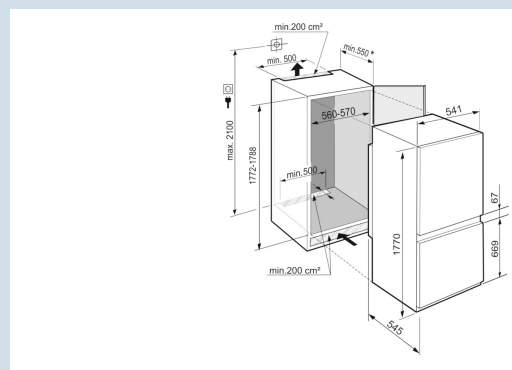

ICBNSe 5123

Plus

Prix de vente conseillé € 1749

Dimensions

Hauteur	177 cm
Largeur	54,1 cm
Profondeur	54,5 cm
Hauteur d'encastrement	177.2-178.8 cm
Largeur d'encastrement	56-57 cm
Hauteur de congélateur en mm	669
Espace entre section de refroid. et de cong. en mm	
Profondeur d'encastrement min.	55 cm
Poids max. de la porte du placard réfrigérateur	- kg
Poids net / Poids brut	58,3 kg / 62,2 kg
Hauteur emballage	1829 mm
Largeur emballage	555 mm
Profondeur emballage	622 mm