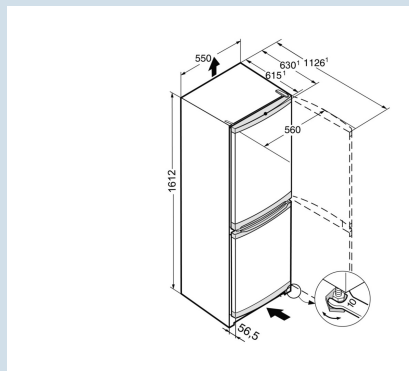

FrozenBlue / FrozenBlue  
Staal  
Staal  
212 l  
54 l  
F  
240 kWh  
0,658 kWh  
€ 53,-  
125  
38 dB(A)

CUfb 2831

Smart  
Frost

Vario  
Space

Advies verkoopprijs € 659

**Afmetingen**

Hoogte	161,2 cm
Breedte	55 cm
Diepte (incl. wandafstand)	63 cm
Diepte bij 90° geopende deur	112,8 cm
Breedte bij 90° geopende deur	56 cm
Tussenbouwbaar	Ja
Plaatsbaar tegen muur	Ja
Netto gewicht / Bruto gewicht	57 kg / 61 kg
Hoogte verpakking	1664 mm
Breedte verpakking	567 mm
Diepte verpakking	711 mm