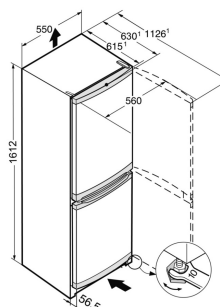

CUfb 2831

Smart
FrostVario
Space

Prix de vente conseillé € 669

Dimensions

Hauteur	161,2 cm
Largeur	55 cm
Profondeur	63 cm
Profondeur porte ouverte à 90°	112,8 cm
Largeur porte ouverte à 90°	56 cm
Enchâssable	Oui
Adossable au mur	Oui
Poids net / Poids brut	57 kg / 61 kg
Hauteur emballage	1664 mm
Largeur emballage	567 mm
Profondeur emballage	711 mm