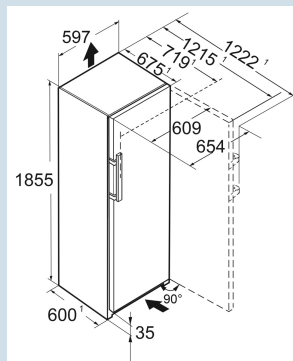

Une résistance jusqu'à 30 kg et un nettoyage aisé

Tablettes GlassLine

Carrosserie / Couleur porte
Matériaux du boîtier
Matériau de la porte/ du couvercle
Volume total
Volume du compartiment réfrigérateur
Classe énergétique
Consommation électrique par an
Consommation d'énergie par 24 heures
Frais d'énergie par an
Indice d'efficacité énergétique
Niveau sonore
Classe de niveau sonore
Classe climatique

Silver / Acier inox
Acier
Acier inox
401 l
402 l
D
99 kWh
0,3
€ 30,-
80
35 dB(A)
B
SN-T