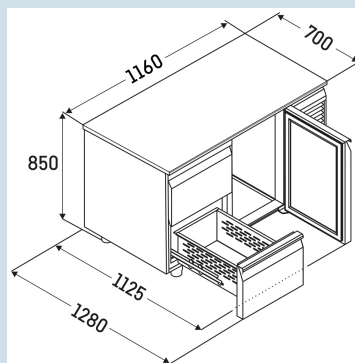

Carrosserie / Couleur porte	Acier inox / Acier inox
Matériaux du boîtier	
Matériau de la porte/ du couvercle	
Volume brut total	280 l
Volume utile total	140 l
	2
	3 tiroirs 1/3
	3 tiroirs 1/3
Consommation électrique par an	2884 kWh
Frais d'énergie par an	€ 663,-
Niveau sonore	47 dB(A)
Convient pour une température ambiante de	de +10°C à 40°C
	+4 °C
Puissance	1,15 A

**FRTSrg 7524/T01**

Performance

Smart  
Device  
ready

Prix de vente conseillé € 4695

**Dimensions**

Hauteur	85 cm
Largeur	116 cm
Profondeur porte ouverte à 90°	112,5 cm
Profondeur	70 cm
Hauteur intérieure	57 cm
Largeur intérieure	84 cm
Profondeur intérieure	55 cm
Convient pour	GN 1/1, 530x 325 mm
Poids net / Poids brut	142 kg / 161 kg
Hauteur emballage	990 mm
Largeur emballage	800 mm
Profondeur emballage	1395 mm