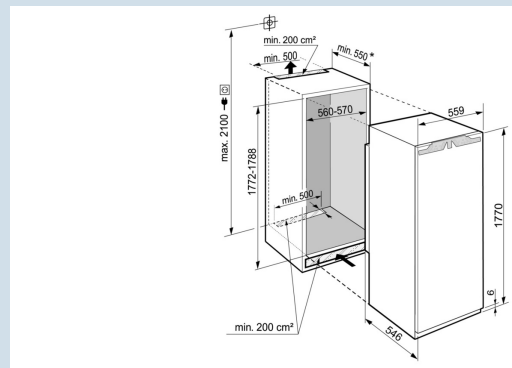

Nismaat	178 cm
Deurmontage systeem	deur-op-deursysteem
Volume koelgedeelte	250 l
Volume vriesgedeelte	27 l
Energieklasse	D
Energieverbruik per jaar	164 kWh
Energieverbruik per 24 uur	0,447 kWh
Energiekosten per jaar	€ 36,-
Energie efficiëntie index	80
Geluidsniveau	34 dB(A)
Geluidsniveau klasse	B

IRBdi 5171

Peak

Bio
Fresh
ProfessionalSmart
DeviceSoft
SystemSoft-
TelescopicPower
Cooling

Advies verkoopprijs € 2399

Afmetingen

Hoogte	177 cm
Breedte	55,9 cm
Diepte	54,6 cm
Inbouwhoogte	177.2-178.8 cm
Inbouwbreedte	56-57 cm
Inbouwdiepte minimaal	55 cm
Max. Meubelgewicht koeldeel	26 kg
Netto gewicht / Bruto gewicht	68,2 kg / 72,6 kg
Hoogte verpakking	1829 mm
Breedte verpakking	572 mm
Diepte verpakking	622 mm