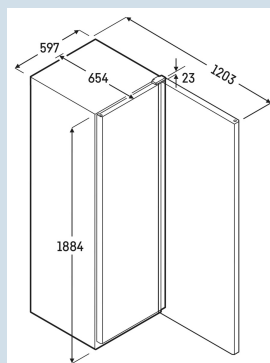

Behuizing / Kleur deur	Edelstaal / Edelstaal
Materiaal behuizing	Edelstaal
Materiaal deur/deksel	Staal
Bruto inhoud totaal	420 l
Netto inhoud totaal	289 l
Energieklasse	 C
Energieverbruik per jaar	540 kWh
Energiekosten per jaar	€ 135,-
Energie efficiëntie index	49,7
Geluidsniveau	48 dB(A)
Klimaatklasse	5
Temperatuurklasse	M1
Geschikt voor onverwarmde ruimte	Nee
Geschikt voor omgevingstemperatuur van	+10°C tot 40°C
Koelmiddel	R600a
Aansluitwaarde	2,0 A
Aansluitwaarde in Watt	55 W
Warmteafgifte in kJ/h	321 kJ/h
Warmteafgifte in Wh	89 Wh

FRFCvg 4001

Perfection

Smart
Device
ready

Advies verkoopprijs € 1750

Afmetingen

Hoogte	188,4 cm
Breedte	59,7 cm
Diepte bij 90° geopende deur	120,8 cm
Diepte	65,4 cm
Plaatsbaar tegen muur	Ja
Interieurhoogte	164,2 cm
Interieurbreedte	46 cm
Interieurdiepte	42,3 cm
Netto gewicht / Bruto gewicht	65 kg / 70 kg
Hoogte verpakking	1920 mm
Breedte verpakking	615 mm
Diepte verpakking	725 mm